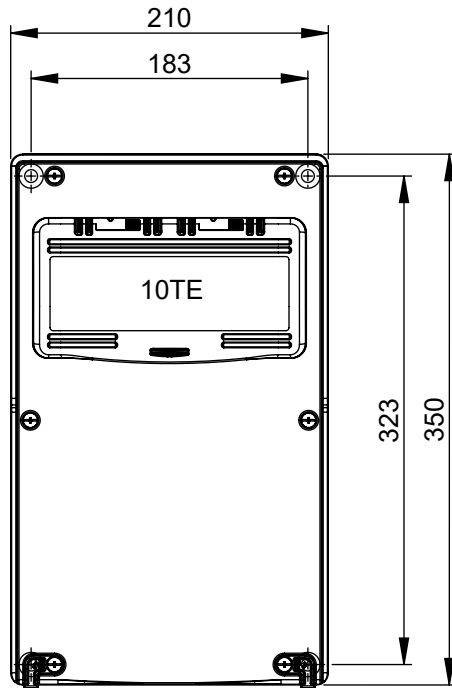

## Maßskizze / dimensional drawing

Benennung: **Wandverteiler Vollgummi - Baureihe Furt**

description: **Solid rubber distribution boxes - Series Furt**

Teilenummer / part number: **9217\***

PCE

Beispiele / samples: