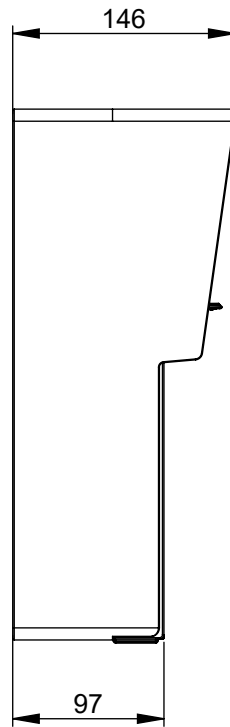

## Maßskizze / dimensional drawing

Benennung: **Wandverteiler Vollgummi - Baureihe Furt**

description: **Solid rubber distribution boxes - Series Furt**

Teilenummer / part number: **9217\***

PCE

Beispiele / samples:

9217055

9217134