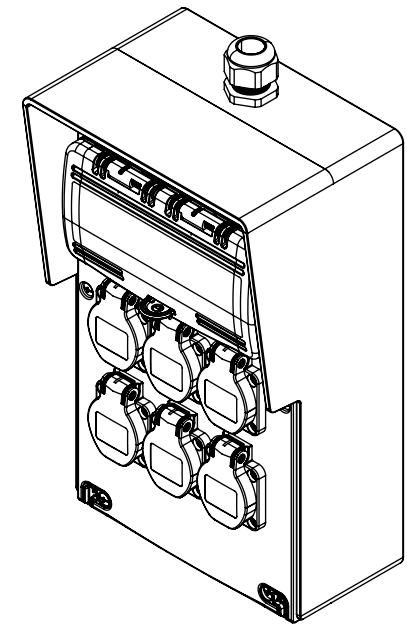

## Maßskizze / dimensional drawing

Benennung: **Wandverteiler Vollgummi - Baureihe Furt**

description: **Solid rubber distribution boxes - Series Furt**

Teilenummer / part number: **9217\***

PCE

Beispiele / samples:

9217055

9217134